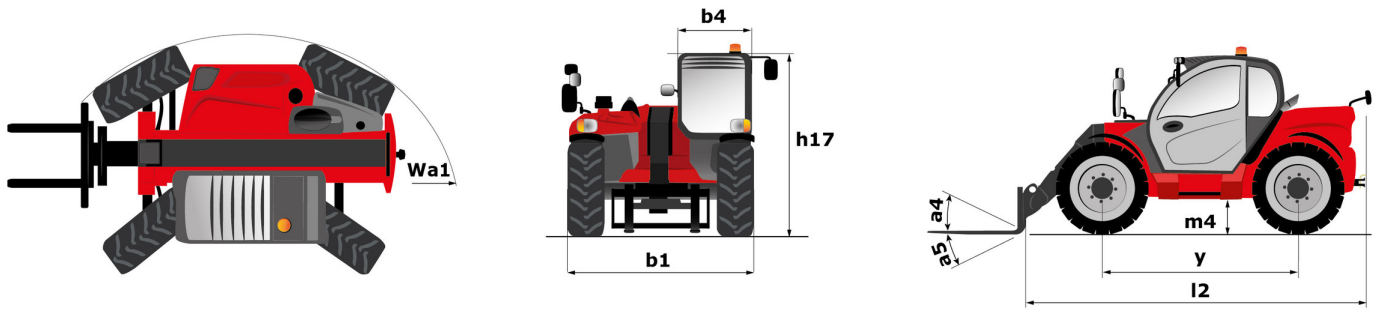

MLT 730-115 V - Tekening met afmetingen