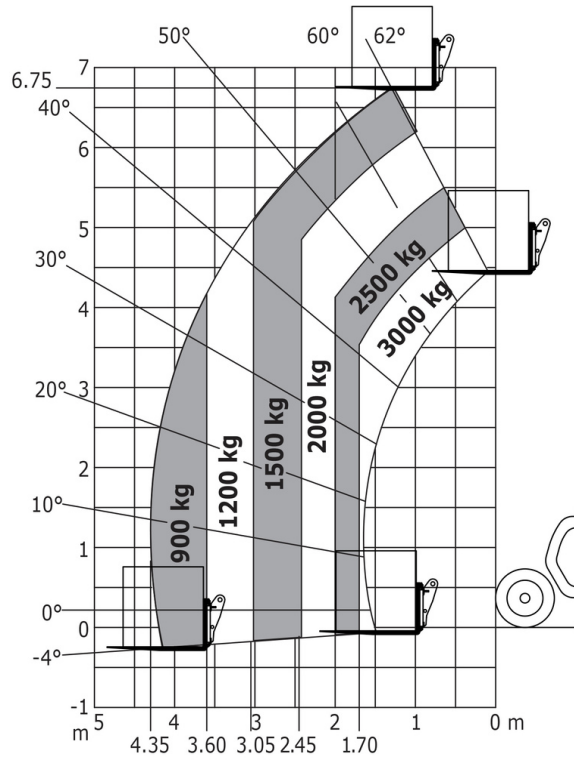

MLT 730-115 V - Tekening met afmetingen

MLT 730-115 V - Lastendiagram

All terrein abacus (EN 1459 B)

 **MANITOU**
HANDLING YOUR WORLD

Hoofdkantoor

B.P. 249 - 430 rue de l'Aubinière

44150 Ancenis Cedex - Frankrijk