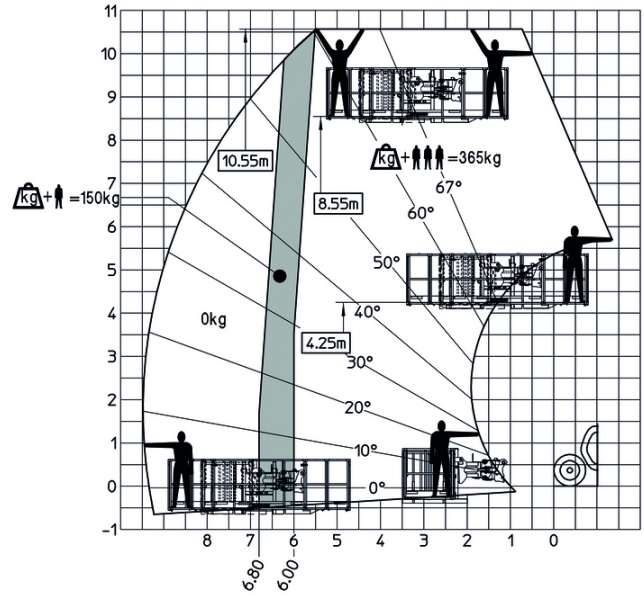

Technische fiche :

MT 930 HA

Hoedanigheid		Metrisch
Max. capaciteit		3000 kg
Max. hijshoogte		8.85 m
Max. bereik		6.05 m
Gewicht en afmetingen		
Totale lengte aan het schutbord	l11	4.67 m
Overall length (with forks)	l1	5.77 m
Totale breedte	b1	1.99 m
Totale hoogte	h17	1.99 m
Wielbasis (y)	y	2.69 m
Bodemvrijheid machine	m4	0.35 m
Totale breedte cabine	b4	0.79 m
Graafhoek	a4	11 °
Storhoek	a5	116 °
Draaistraal (buitenkant wielen)	Wa1	3.33 m
Leeg gewicht		6500 kg
Gewicht		6500 kg
Standard tyres		ALLIANCE 380/75 R20 148A8 A580
Lengte vorken / Breedte vorken / Vorkgedeelte	l / e / s	1070 mm x 100 mm / 50 mm
Prestatie		
Heffen		10.24 s
Verlagen		7.95 s
Uitschuiven uitschuifbare arm		9.89 s
Graven		3.06 s
Storten		2.44 s
Motor		
Merk		Kubota
Motomom		Stage V
Motormodel		V3307-CR-TE58
Aantal cilinders / Capaciteit van cilinders		4 - 3331 cm³
I.C. Motorvermogen - Vermogen (kW)		75 Hp / 54.60 kW
Max. koppel / Motorkoppel		265 Nm @ 1400 rpm
Trekracht		3860 daN
Transmissie		
Type		Hydrostatisch
Aantal versnellingen (vooruit / achteruit)		2 / 2
Max. travel speed		24.90 km/h
Bedrijfsrem		Hydraulisch
Hydraulisch		
Pomptype		Tandwielpomp
Hydraulisch debiet / Hydraulische druk		88 l/min-245 bar
Tankinhoud		
Motorolie		11 l
Hydraulische olie		115 l
Inhoud brandstoftank		90 l
Geluid en trillingen		
Lawaai op de bestuursplaats (LpA)		74 dB
Lawaai in de omgeving (Lwa)		103 dB
Trillingen op het geheel handen/armen		< 2.50 m/s²
Diverse		
Stuurwielen (voor / achter)		2 / 2
Veiligheid cabinehomologatie		ROPS - FOPS cab (level 2)

MT 930 HA - Tekening met afmetingen

MT 930 HA - Lastendiagram

Machine op banden met vorken

Machine with Man basket - Metric

 **MANITOU**
HANDLING YOUR WORLD

Hoofdkantoor

B.P. 249 - 430 rue de l'Aubinière

44150 Ancenis Cedex - Frankrijk