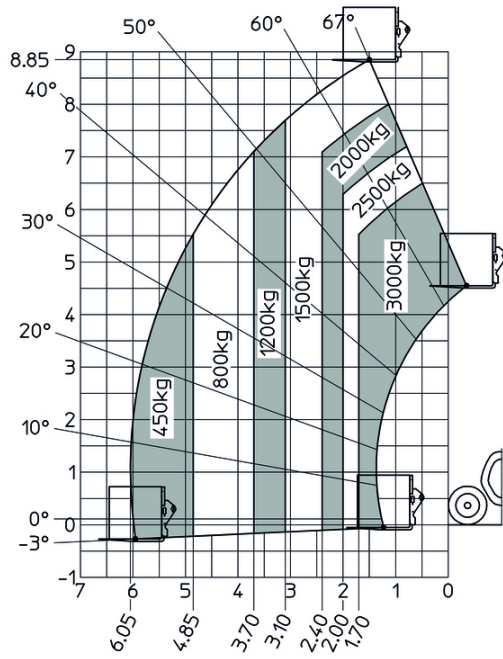

Technische fiche :

MT 930 HA

Hoedanigheid		Metrisch
Max. capaciteit		3000 kg
Max. hijshoogte		8.85 m
Max. bereik		6.05 m
Gewicht en afmetingen		
Totale lengte aan het schutbord	l11	4.67 m
Overall length (with forks)	l1	5.77 m
Totale breedte	b1	1.99 m
Totale hoogte	h17	1.99 m
Wielbasis (y)	y	2.69 m
Bodemvrijheid machine	m4	0.35 m
Totale breedte cabine	b4	0.79 m
Graafhoek	a4	11 °
Storhoek	a5	116 °
Draaistraal (buitenkant wielen)	Wa1	3.33 m
Leeg gewicht		6500 kg
Gewicht		6500 kg
Standard tyres		ALLIANCE 380/75 R20 148A8 A580
Lengte vorken / Breedte vorken / Vorkgedeelte	l / e / s	1070 mm x 100 mm / 50 mm
Prestatie		
Heffen		10.24 s
Verlagen		7.95 s
Uitschuiven uitschuifbare arm		9.89 s
Graven		3.06 s
Storten		2.44 s
Motor		
Merk		Kubota
Motomom		Stage V
Motormodel		V3307-CR-TE58
Aantal cilinders / Capaciteit van cilinders		4 - 3331 cm³
I.C. Motorvermogen - Vermogen (kW)		75 Hp / 54.60 kW
Max. koppel / Motorkoppel		265 Nm @ 1400 rpm
Trekracht		3860 daN
Transmissie		
Type		Hydrostatisch
Aantal versnellingen (vooruit / achteruit)		2 / 2
Max. travel speed		24.90 km/h
Bedrijfsrem		Hydraulisch
Hydraulisch		
Pomptype		Tandwielpomp
Hydraulisch debiet / Hydraulische druk		88 l/min-245 bar
Tankinhoud		
Motorolie		11 l
Hydraulische olie		115 l
Inhoud brandstoftank		90 l
Geluid en trillingen		
Lawaai op de bestuursplaats (LpA)		74 dB
Lawaai in de omgeving (Lwa)		103 dB
Trillingen op het geheel handen/armen		< 2.50 m/s²
Diverse		
Stuurwielen (voor / achter)		2 / 2
Veiligheid cabinehomologatie		ROPS - FOPS cab (level 2)

MT 930 HA - Tekening met afmetingen

MT 930 HA - Lastendiagram

Machine op banden met vorken

Machine with Man basket - Metric

 **MANITOU**
HANDLING YOUR WORLD

Hoofdkantoor

B.P. 249 - 430 rue de l'Aubinière

44150 Ancenis Cedex - Frankrijk