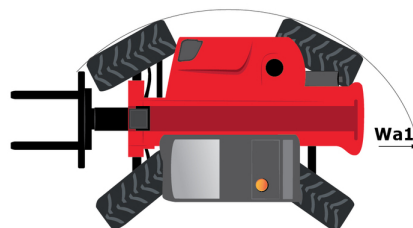

MT 930 HA - Tekening met afmetingen