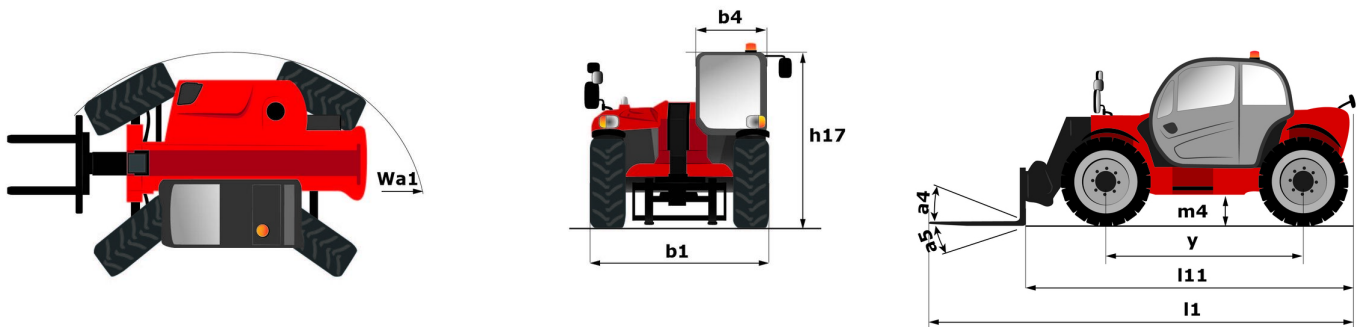

MT 730 H - Tekening met afmetingen