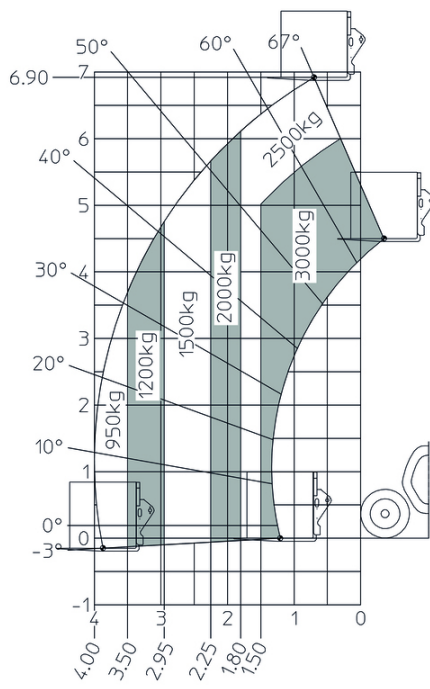

Technische fiche :

MT 730 H

 **MANITOU**
HANDLING YOUR WORLD

Hoedanigheid		Metrisch
Max. capaciteit		3000 kg
Max. hijshoogte		6.90 m
Max. bereik		4 m
Gewicht en afmetingen		
Totale lengte aan het schutbord	l11	4.67 m
Overall length (with forks)	l1	5.77 m
Totale breedte	b1	1.99 m
Totale hoogte	h17	1.99 m
Wielbasis (y)	y	2.69 m
Bodemvrijheid machine	m4	0.34 m
Totale breedte cabine	b4	0.79 m
Graafhoek	a4	11 °
Storhoek	a5	116 °
Draaistraal (buitenkant wielen)	Wa1	3.33 m
Onbelast gewicht (met vorken)		5880 kg
Gewicht		5880 kg
Standard tyres		ALLIANCE 380/75 R20 148A8 A580
Lengte vorken / Breedte vorken / Vorkgedeelte	l / e / s	1070 mm x 100 mm / 50 mm
Prestatie		
Heffen		9.42 s
Verlagen		7.53 s
Uitschuiven uitschuifbare arm		7.43 s
Intrekken uitschuifbare arm		9.36 s
Graven		3.21 s
Storten		2.15 s
Motor		
Merk		Kubota
Motomorm		Stage V
Motomodel		V3307-CR-TE5B
Aantal cilinders / Capaciteit van cilinders		4 - 3331 cm³
I.C. Motorvermogen - Vermogen (kW)		75 Hp / 54.60 kW
Max. koppel / Motorkoppel		265 Nm @ 1400 rpm
Trekkkracht		3860 daN
Transmissie		
Type		Hydrostatisch
Aantal versnellingen (vooruit / achteruit)		2 / 2
Max. travel speed		24.90 km/h
Bedrijfsrem		Hydraulisch
Hydraulisch		
Pomptype		Tandwielpomp
Hydraulisch debiet / Hydraulische druk		88 l/min-245 bar
Tankinhoud		
Motorolie		11 l
Hydraulische olie		115 l
Inhoud brandstoftank		90 l
Geluid en trillingen		
Lawaai op de bestuurdersplaats (LpA)		74 dB
Lawaai in de omgeving (Lwa)		103 dB
Trillingen op het geheel handen/armen		< 2.50 m/s²
Diverse		
Stuurwielen (voor / achter)		4 / 4
Veiligheid cabinehomologatie		ROPS - FOPS cab (level 2)

MT 730 H - Tekening met afmetingen

MT 730 H - Lastendiagram

Machine op banden met vorken

 **MANITOU**
HANDLING YOUR WORLD

Hoofdkantoor

B.P. 249 - 430 rue de l'Aubinière

44150 Ancenis Cedex - Frankrijk

Tel.: 00 33 (0)2 40 09 10 11 - Fax: 00 33 (0)2 40 09 10 97